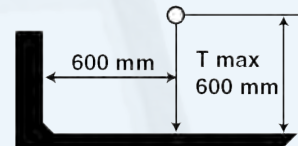

S AKUMULÁTOROVÝM ZDVIHEM o nosnosti 600 - 1000kg

F 6AL

F 10AL

MADE IN CZECH REPUBLIC

h 1600 mm - 1000 kg
 h 2500 mm - 800 kg
 h 3000 mm - 600 kg

typ	nosnost kg	B mm	H mm	H1 mm	H2 mm	L mm	L1 mm	t mm	t1 mm	R mm	baterie	hmotnost kg
F 6AL	600	795	2000	1600	85	1575	1110	260	500	1170	12V/90Ah	215
F 10AL	1000	810	1990	1600	90	1830	1180	220	540	2500	12V/125Ah	342
F 10AL2,5	1000	810	1740	2500	90	1830	1180	220	540	2500	2x6V/180Ah	380
F 10AL3	1000	810	1990	3000	90	1830	1180	220	540	2600	2x6V/180Ah	420