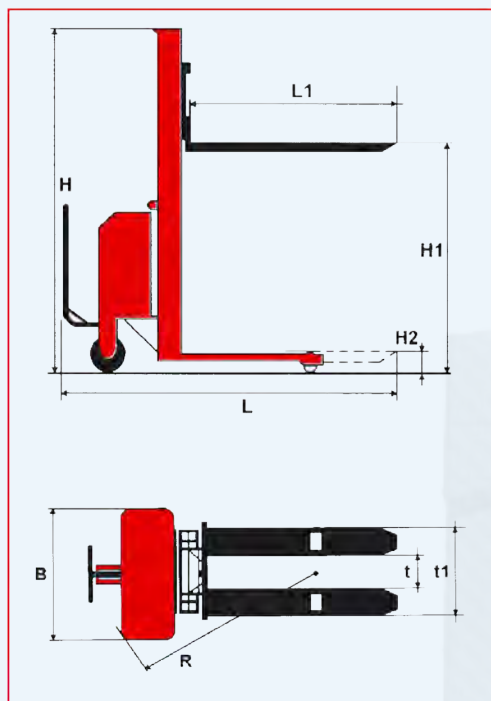

S AKUMULÁTOROVÝM ZDVIHEM o nosnosti 600 - 1000kg

F 6AL

F 10AL

MADE IN CZECH REPUBLIC

h 1600 mm - 1000 kg
 h 2500 mm - 800 kg
 h 3000 mm - 600 kg

typ	nosnost kg	B mm	H mm	H1 mm	H2 mm	L mm	L1 mm	t mm	t1 mm	R mm	baterie	hmotnost kg
F 6AL	600	795	2000	1600	85	1575	1110	260	500	1170	12V/90Ah	215
F 10AL	1000	810	1990	1600	90	1830	1180	220	540	2500	12V/125Ah	342
F 10AL2,5	1000	810	1740	2500	90	1830	1180	220	540	2500	2x6V/180Ah	380
F 10AL3	1000	810	1990	3000	90	1830	1180	220	540	2600	2x6V/180Ah	420