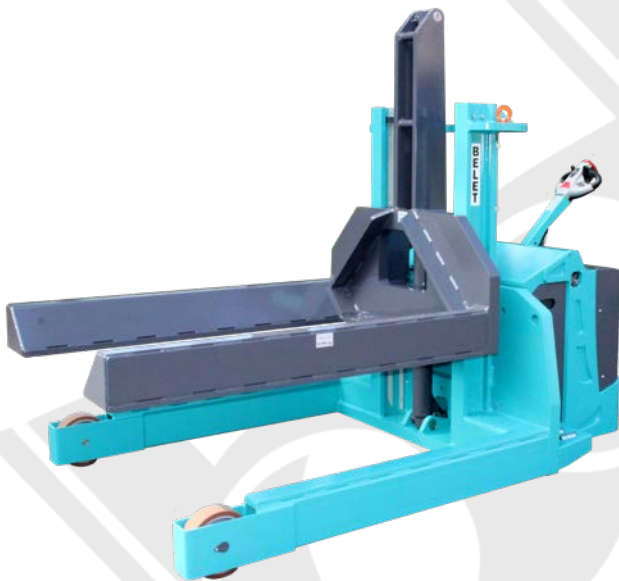

http://www.belet.cz

MANIPULAČNÍ TECHNIKA

Nosnost 500 - 15.000kg

CE